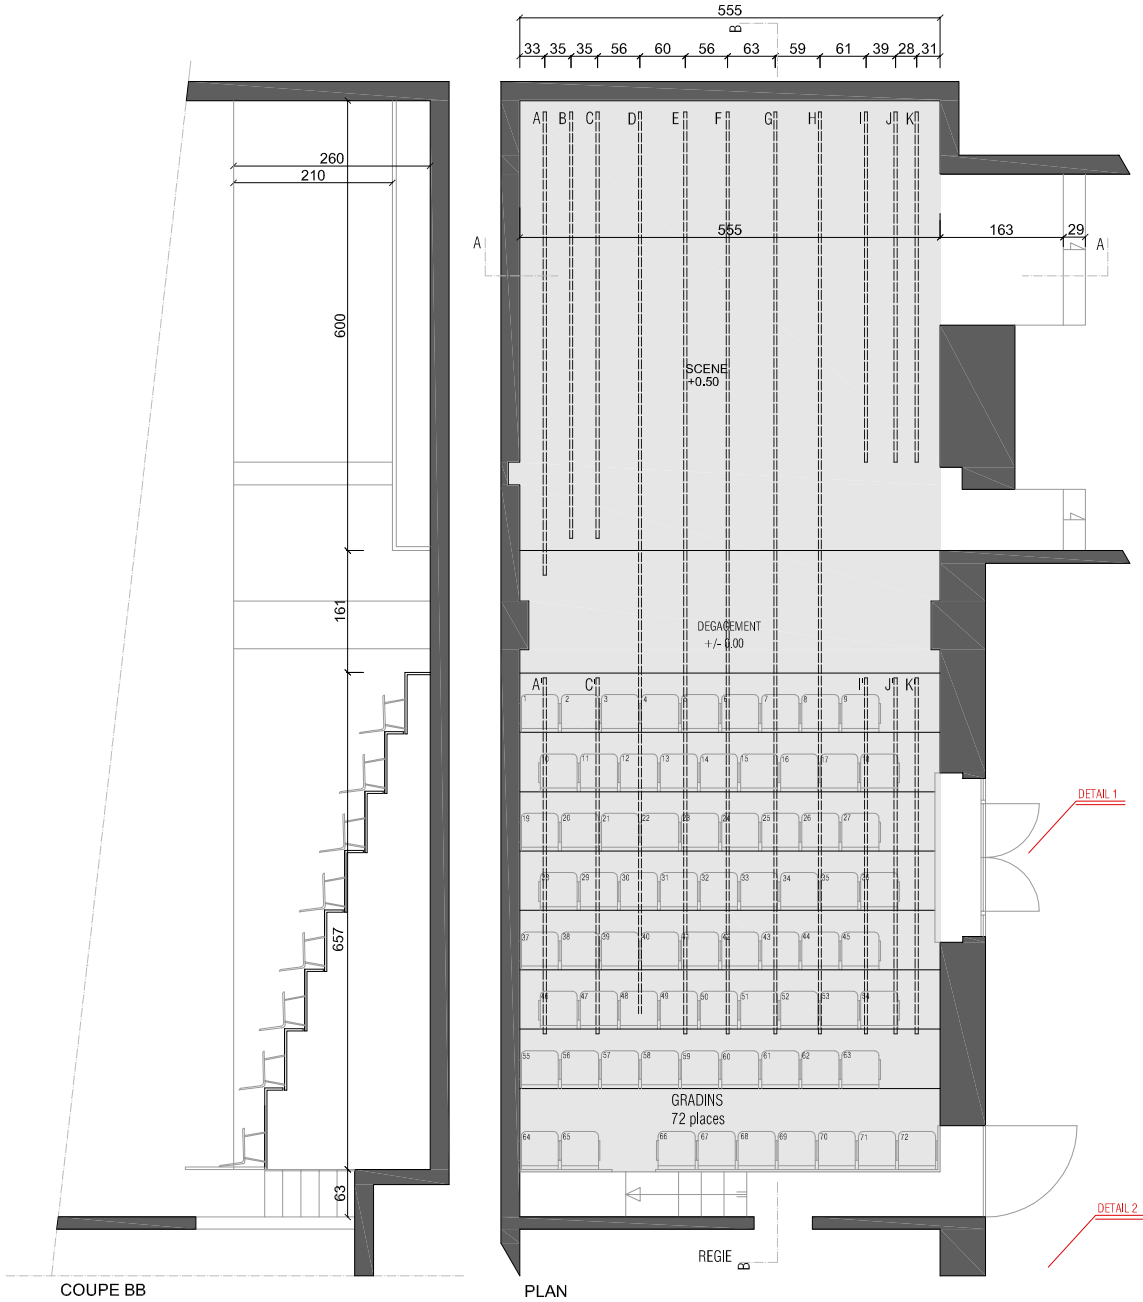

COUPE AA

COUPE BB

PLAN

!!! HAUTEUR INDICATIVE (MARGE DE 5 CM ENVIRON)